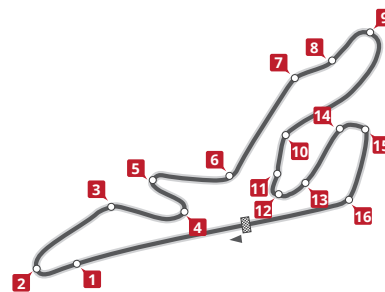

09:00h. Apertura e Inscripciones – 09:45h. Briefing obligatorio de seguridad

HORARIOS	INICIADOS	MEDIOS	AVANZADOS
11:00 – 11:20	TANDA 1		
11:20 – 11:40		TANDA 2	
11:40 – 12:00			TANDA 3
12:00 – 12:20	TANDA 1		
12:20 – 12:40		TANDA 2	
12:40 – 13:00			TANDA 3
13:00 – 13:20	TANDA 1		
13:20 – 13:40		TANDA 2	
13:40 – 14:00			TANDA 3
14:00 – 14:20	TANDA 1		
14:20 – 14:40		TANDA 2	
14:40 – 15:00			TANDA 3
15:00 – 15:20	TANDA 1		
15:20 – 15:40		TANDA 2	
15:40 – 16:00			TANDA 3
16:00 – 16:20	TANDA 1		
16:20 – 16:40		TANDA 2	
16:40 – 17:00			TANDA 3

PROMOCIÓN JUEGO + RODADA

Comprando un Juego de Neumáticos DUNLOP la rodada te sale GRATIS

MODELOS DISPONIBLES

Dunlop D212 GP Racer
Dunlop D212 GP Racer Slick
Dunlop SportSmart TT

DESCARGA EL HORARIO EN TU MÓVIL