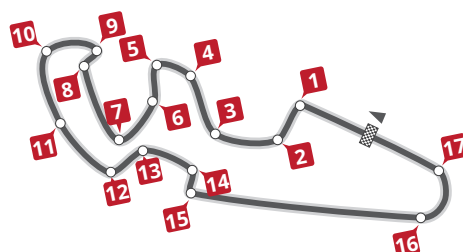

07:00h. Apertura e Inscripciones – 08:30h. Briefing obligatorio de seguridad

HORARIOS	INICIADO	MEDIO	AVANZADO	CURSO
09:00 – 09:20	TANDA 1			
09:20 – 09:40		TANDA 2		
09:40 – 10:00			TANDA 3	
10:00 – 10:20				CURSO
10:20 – 10:40	TANDA 1			
10:40 – 11:00		TANDA 2		
11:00 – 11:20			TANDA 3	
11:20 – 11:40				CURSO
11:40 – 12:00	TANDA 1			
12:00 – 12:20		TANDA 2		
12:20 – 12:40			TANDA 3	
12:40 – 13:00				CURSO
13:00 – 14:00 DESCANSO				
14:00 – 14:20	TANDA 1			
14:20 – 14:40		TANDA 2		
14:40 – 15:00			TANDA 3	
15:00 – 15:20				CURSO
15:20 – 15:40	TANDA 1			
15:40 – 16:00		TANDA 2		
16:00 – 16:20			TANDA 3	
16:20 – 16:40				CURSO
16:40 – 17:00	TANDA 1			
17:00 – 17:20		TANDA 2		
17:20 – 17:40			TANDA 3	
17:40 – 18:00				CURSO

PROMOCIÓN JUEGO + RODADA

Comprando un Juego de Neumáticos DUNLOP la rodada te sale GRATIS

MODELOS DISPONIBLES

Dunlop D212 GP Racer
Dunlop D212 GP Racer Slick
Dunlop SportSmart TT

DESCARGA EL HORARIO EN TU MÓVIL