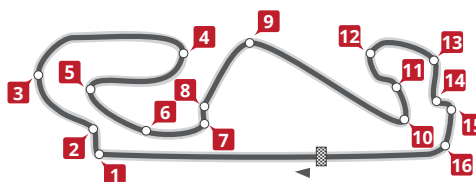

07:30h. Apertura e Inscripciones – 08:45h. Briefing obligatorio de seguridad

HORARIOS	INICIADO	MEDIO BAJO	MEDIO ALTO	AVANZADO
09:00 – 09:20	TANDA 1			
09:20 – 09:40		TANDA 2		
09:40 – 10:00			TANDA 3	
10:00 – 10:20				TANDA 4
10:20 – 10:40	TANDA 1			
10:40 – 11:00		TANDA 2		
11:00 – 11:20			TANDA 3	
11:20 – 11:40				TANDA 4
11:40 – 12:00	TANDA 1			
12:00 – 12:20		TANDA 2		
12:20 – 12:40			TANDA 3	
12:40 – 13:00				TANDA 4
13:00 – 14:00 DESCANSO				
14:00 – 14:20	TANDA 1			
14:20 – 14:40		TANDA 2		
14:40 – 15:00			TANDA 3	
15:00 – 15:20				TANDA 4
15:20 – 15:40	TANDA 1			
15:40 – 16:00		TANDA 2		
16:00 – 16:20			TANDA 3	
16:20 – 16:40				TANDA 4
16:40 – 17:00	TANDA 1			
17:00 – 17:20		TANDA 2		
17:20 – 17:40			TANDA 3	
17:40 – 18:00				TANDA 4

PROMOCIÓN JUEGO + RODADA

Comprando un Juego de Neumáticos DUNLOP la rodada te sale GRATIS

MODELOS DISPONIBLES

Dunlop D212 GP Racer
Dunlop D212 GP Racer Slick
Dunlop SportSmart TT

DESCARGA EL HORARIO
EN TU MÓVIL