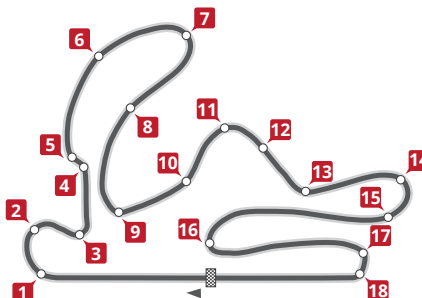

07:30h. Apertura e Inscripciones – 08:45h. Briefing obligatorio de seguridad

HORARIOS	MEDIOS	AVANZADOS	CURSO
09:00 – 09:20	TANDA 1		
09:20 – 09:40		TANDA 2	
09:40 – 10:00			TANDA 3
10:00 – 10:20	TANDA 1		
10:20 – 10:40		TANDA 2	
10:40 – 11:00			TANDA 3
11:00 – 11:20	TANDA 1		
11:20 – 11:40		TANDA 2	
11:40 – 12:00			TANDA 3
12:00 – 12:20	TANDA 1		
12:20 – 12:40		TANDA 2	
12:40 – 13:00			TANDA 3
13:00 – 13:20	TANDA 1		
13:20 – 13:40		TANDA 2	
13:40 – 14:00			TANDA 3
14:00 – 16:00		DESCANSO	
16:00 – 16:20	TANDA 1		
16:20 – 16:40		TANDA 2	
16:40 – 17:00			TANDA 3
17:00 – 17:20	TANDA 1		
17:20 – 17:40		TANDA 2	
17:40 – 18:00			TANDA 3

PROMOCIÓN JUEGO + RODADA

Comprando un Juego de Neumáticos DUNLOP la rodada te sale GRATIS

MODELOS DISPONIBLES

Dunlop D212 GP Racer
Dunlop D212 GP Racer Slick
Dunlop SportSmart TT

DESCARGA EL HORARIO EN TU MÓVIL