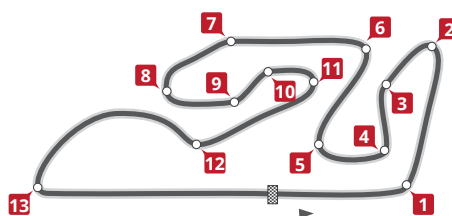

08:30h. Apertura e Inscripciones – 09:45h. Briefing obligatorio de seguridad

HORARIOS	INICIADOS	MEDIOS 1	MEDIOS 2	AVANZADOS
10:00 – 10:25	TANDA 1			
10:25 – 10:50		TANDA 2		
10:50 – 11:15			TANDA 3	
11:15 – 11:40				TANDA 4
11:40 – 12:00	TANDA 1			
12:00 – 12:20		TANDA 2		
12:20 – 12:40			TANDA 3	
12:40 – 13:00				TANDA 4
13:00 – 13:20	TANDA 1			
13:20 – 13:40		TANDA 2		
13:40 – 14:00			TANDA 3	
14:00 – 14:20				TANDA 4
14:20 – 14:40	TANDA 1			
14:40 – 15:00		TANDA 2		
15:00 – 15:20			TANDA 3	
15:20 – 15:40				TANDA 4
15:40 – 16:00	TANDA 1			
16:00 – 16:20		TANDA 2		
16:20 – 16:40			TANDA 3	
16:40 – 17:00				TANDA 4

PROMOCIÓN JUEGO + RODADA

Comprando un Juego de Neumáticos DUNLOP la rodada te sale GRATIS

MODELOS DISPONIBLES

Dunlop D212 GP Racer
Dunlop D212 GP Racer Slick
Dunlop SportSmart TT

DESCARGA EL HORARIO EN TU MÓVIL