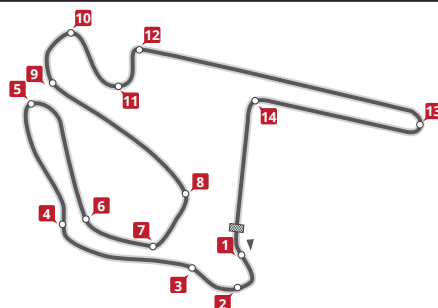

08:30h. Apertura e Inscripciones – 09:45h. Briefing obligatorio de seguridad

HORARIOS	INICIADOS	MEDIOS	TMAX DAY
10:00 – 10:30	TANDA 1		
10:30 – 11:00		TANDA 2	
11:00 – 11:30			TANDA 3
11:30 – 12:00	TANDA 1		
12:00 – 12:30		TANDA 2	
12:30 – 13:00			TANDA 3
13:00 – 13:30	TANDA 1		
13:30 – 14:00		TANDA 2	
14:00 – 14:30			TANDA 3
14:30 – 15:00 DESCANSO			
15:00 – 15:20	TANDA 1		
15:20 – 15:40		TANDA 2	
15:40 – 16:00			TANDA 3
16:00 – 16:20	TANDA 1		
16:20 – 16:40		TANDA 2	
16:40 – 17:00			TANDA 3
17:00 – 17:20	TANDA 1		
17:20 – 17:40		TANDA 2	
17:40 – 18:00			TANDA 3

PROMOCIÓN JUEGO + RODADA

Comprando un Juego de Neumáticos DUNLOP la rodada te sale GRATIS

MODELOS DISPONIBLES

Dunlop D212 GP Racer
Dunlop D212 GP Racer Slick
Dunlop SportSmart TT

DESCARGA EL HORARIO
EN TU MÓVIL