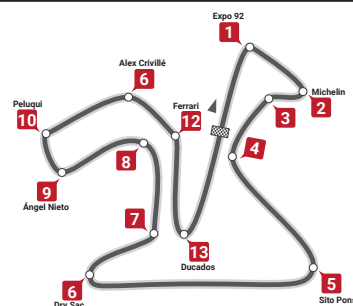

08:00h. Apertura e Inscripciones – 09:45h. Briefing obligatorio de seguridad

HORARIOS	TL MEDIO	CC PERFECC.	TL AVANZADO	CC INICIADO
10:00 – 10:20	TANDA 1			
10:20 – 10:40		TANDA 2		
10:40 – 11:00			TANDA 3	
11:00 – 11:20				CURSO
11:20 – 11:40	TANDA 1			
11:40 – 12:00		TANDA 2		
12:00 – 12:20			TANDA 3	
12:20 – 12:40				CURSO
12:40 – 13:00	TANDA 1			
13:00 – 13:20		TANDA 2		
13:20 – 13:40			TANDA 3	
13:40 – 14:00				CURSO
14:00 – 14:20	TANDA 1			
14:20 – 14:40		TANDA 2		
14:40 – 15:00			TANDA 3	
15:00 – 15:20				CURSO
15:20 – 15:40	TANDA 1			
15:40 – 16:00		TANDA 2		
16:00 – 16:20			TANDA 3	
16:20 – 16:40				CURSO
16:40 – 17:00	TANDA 1			
17:00 – 17:20		TANDA 2		
17:20 – 17:40			TANDA 3	
17:40 – 18:00				CURSO

#### PROMOCIÓN JUEGO + RODADA

Comprando un Juego de Neumáticos DUNLOP la rodada te sale GRATIS

#### MODELOS DISPONIBLES

Dunlop D212 GP Racer  
Dunlop D212 GP Racer Slick  
Dunlop SportSmart TT

DESCARGA EL HORARIO EN TU MÓVIL