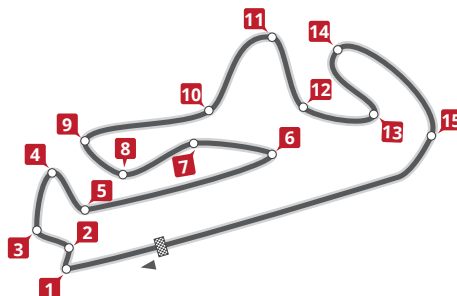

07:30h. Apertura e Inscripciones – 08:45h. Briefing obligatorio de seguridad

HORARIOS	INICIADOS	MEDIOS	AVANZADOS
09:00 – 09:25	TANDA 1		
09:25 – 09:50		TANDA 2	
09:50 – 10:15			TANDA 3
10:15 – 10:40	TANDA 1		
10:40 – 11:05		TANDA 2	
11:05 – 11:30			TANDA 3
11:30 – 11:55	TANDA 1		
11:55 – 12:20		TANDA 2	
12:20 – 12:45			TANDA 3
12:45 – 13:45 DESCANSO			
13:45 – 14:10	TANDA 1		
14:10 – 14:35		TANDA 2	
14:35 – 15:00			TANDA 3
15:00 – 15:20	TANDA 1		
15:20 – 15:40		TANDA 2	
15:40 – 16:00			TANDA 3
16:00 – 16:20	TANDA 1		
16:20 – 16:40		TANDA 2	
16:40 – 17:00			TANDA 3

#### MODELOS DISPONIBLES

Dunlop D212 GP Racer  
Dunlop D212 GP Racer Slick  
Dunlop SportSmart TT

DESCARGA EL HORARIO EN TU MÓVIL