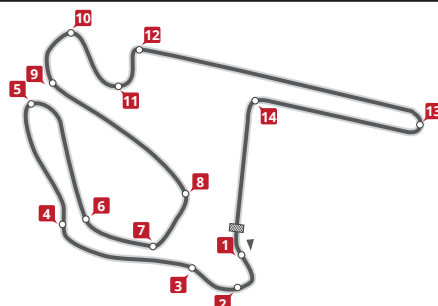

08:30h. Apertura e Inscripciones – 09:45h. Briefing obligatorio de seguridad

HORARIOS	INICIADOS	MEDIOS	AVANZADOS
10:00 – 10:30	TANDA 1		
10:30 – 11:00		TANDA 2	
11:00 – 11:30			TANDA 3
11:30 – 12:00	TANDA 1		
12:00 – 12:30		TANDA 2	
12:30 – 13:00			TANDA 3
13:00 – 13:30	TANDA 1		
13:30 – 14:00		TANDA 2	
14:00 – 14:30			TANDA 3
14:30 – 15:00 DESCANSO			
15:00 – 15:20	TANDA 1		
15:20 – 15:40		TANDA 2	
15:40 – 16:00			TANDA 3
16:00 – 16:20	TANDA 1		
16:20 – 16:40		TANDA 2	
16:40 – 17:00			TANDA 3
17:00 – 17:20	TANDA 1		
17:20 – 17:40		TANDA 2	
17:40 – 18:00			TANDA 3

PROMOCIÓN JUEGO + RODADA

Comprando un Juego de Neumáticos DUNLOP la rodada te sale GRATIS

MODELOS DISPONIBLES

Dunlop D212 GP Racer
Dunlop D212 GP Racer Slick
Dunlop SportSmart TT

DESCARGA EL HORARIO EN TU MÓVIL