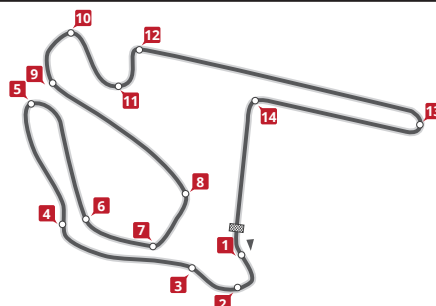

08:00h. Apertura e Inscripciones – 09:15h. Briefing obligatorio de seguridad

HORARIOS	INICIADOS	MEDIOS	AVANZADOS
09:30 – 10:00	TANDA 1		
10:00 – 10:30		TANDA 2	
10:30 – 11:00			TANDA 3
11:00 – 11:30	TANDA 1		
11:30 – 12:00		TANDA 2	
12:00 – 12:30			TANDA 3
12:30 – 13:00	TANDA 1		
13:00 – 13:30		TANDA 2	
13:30 – 14:00			TANDA 3
14:00 – 14:30 DESCANSO			
14:30 – 14:50	TANDA 1		
14:50 – 15:10		TANDA 2	
15:10 – 15:30			TANDA 3
15:30 – 15:50	TANDA 1		
15:50 – 16:10		TANDA 2	
16:10 – 16:30			TANDA 3
16:30 – 16:50	TANDA 1		
16:50 – 17:10		TANDA 2	
17:10 – 17:30			TANDA 3

#### MODELOS DISPONIBLES

Dunlop D212 GP Racer  
Dunlop D212 GP Racer Slick  
Dunlop SportSmart TT

DESCARGA EL HORARIO  
EN TU MÓVIL