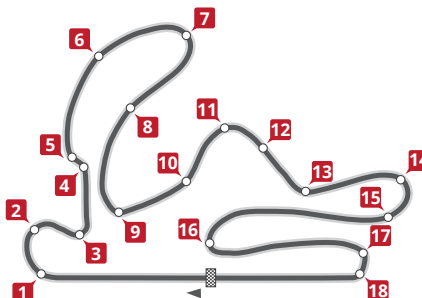

07:30h. Apertura e Inscripciones – 08:45h. Briefing obligatorio de seguridad

HORARIOS	INICIADOS	MEDIOS	AVANZADOS
09:00 – 09:20	TANDA 1		
09:20 – 09:40		TANDA 2	
09:40 – 10:00			TANDA 3
10:00 – 10:20	TANDA 1		
10:20 – 10:40		TANDA 2	
10:40 – 11:00			TANDA 3
11:00 – 11:20	TANDA 1		
11:20 – 11:40		TANDA 2	
11:40 – 12:00			TANDA 3
12:00 – 12:20	TANDA 1		
12:20 – 12:40		TANDA 2	
12:40 – 13:00			TANDA 3
13:00 – 13:20	TANDA 1		
13:20 – 13:40		TANDA 2	
13:40 – 14:00			TANDA 3
14:00 – 16:00 DESCANSO			
16:00 – 16:20	TANDA 1		
16:20 – 16:40		TANDA 2	
16:40 – 17:00			TANDA 3
17:00 – 17:20	TANDA 1		
17:20 – 17:40		TANDA 2	
17:40 – 18:00			TANDA 3

PROMOCIÓN JUEGO + RODADA

Comprando un Juego de Neumáticos DUNLOP la rodada te sale GRATIS

MODELOS DISPONIBLES

Dunlop D212 GP Racer
Dunlop D212 GP Racer Slick
Dunlop SportSmart TT

DESCARGA EL HORARIO EN TU MÓVIL