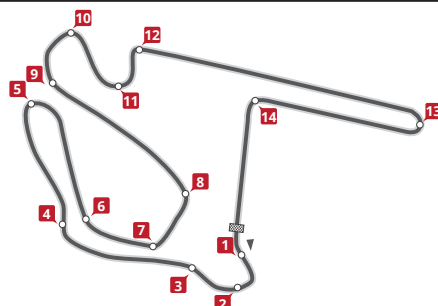

08:30h. Apertura e Inscripciones – 09:45h. Briefing obligatorio de seguridad

HORARIOS	TL MEDIOS	TL AVANZADOS	CC INICIADOS
10:00 – 10:25	TANDA 2		
10:25 – 10:50		TANDA 3	
10:50 – 11:15			CURSO
11:15 – 11:40	TANDA 2		
11:40 – 12:05		TANDA 3	
12:05 – 12:30			CURSO
12:30 – 12:55	TANDA 2		
12:55 – 13:20		TANDA 3	
13:20 – 13:45			CURSO
13:45 – 14:15 DESCANSO			
14:15 – 14:40	TANDA 2		
14:40 – 15:05		TANDA 3	
15:05 – 15:30			CURSO
15:30 – 15:55	TANDA 2		
15:55 – 16:20		TANDA 3	
16:20 – 16:45			CURSO
16:45 – 17:10	TANDA 2		
17:10 – 17:35		TANDA 3	
17:35 – 18:00			CURSO

PROMOCIÓN JUEGO + RODADA

Comprando un Juego de Neumáticos DUNLOP la rodada te sale GRATIS

MODELOS DISPONIBLES

Dunlop D212 GP Racer
Dunlop D212 GP Racer Slick
Dunlop SportSmart TT

DESCARGA EL HORARIO
EN TU MÓVIL